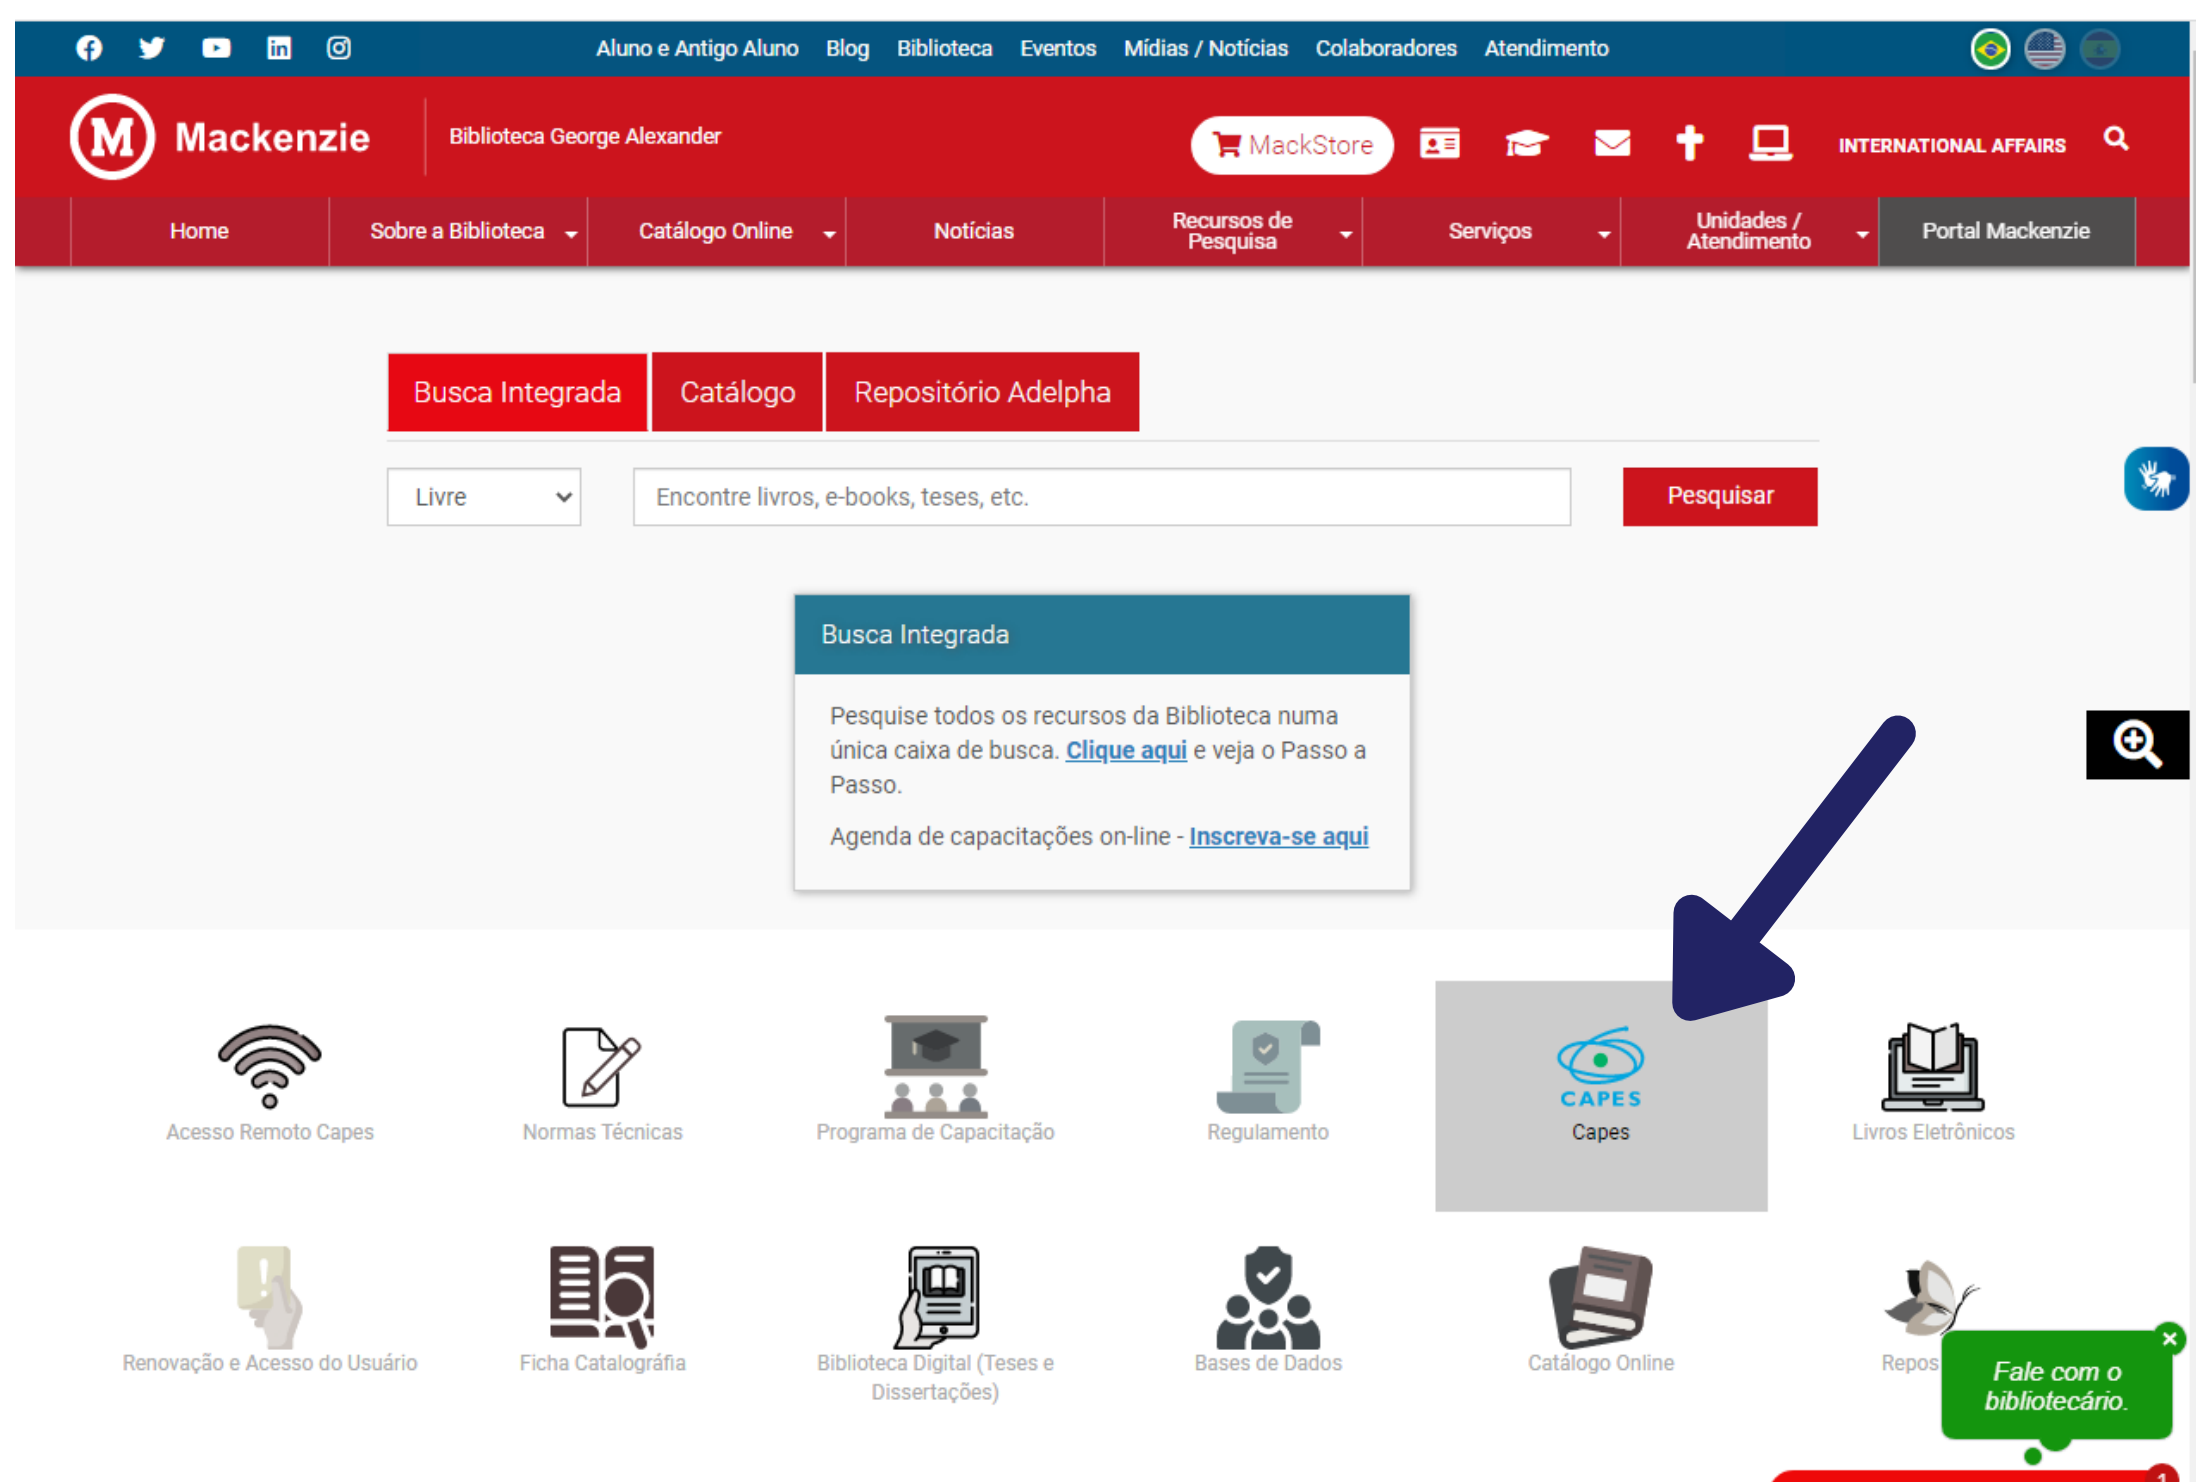

# Acesso via CAFe

UNIVERSIDADE PRESBITERIANA MACKENZIE

## 1. Acesse o Portal da Biblioteca e clique no ícone Capes

## 2. Clique em periódicos para acessar o Portal