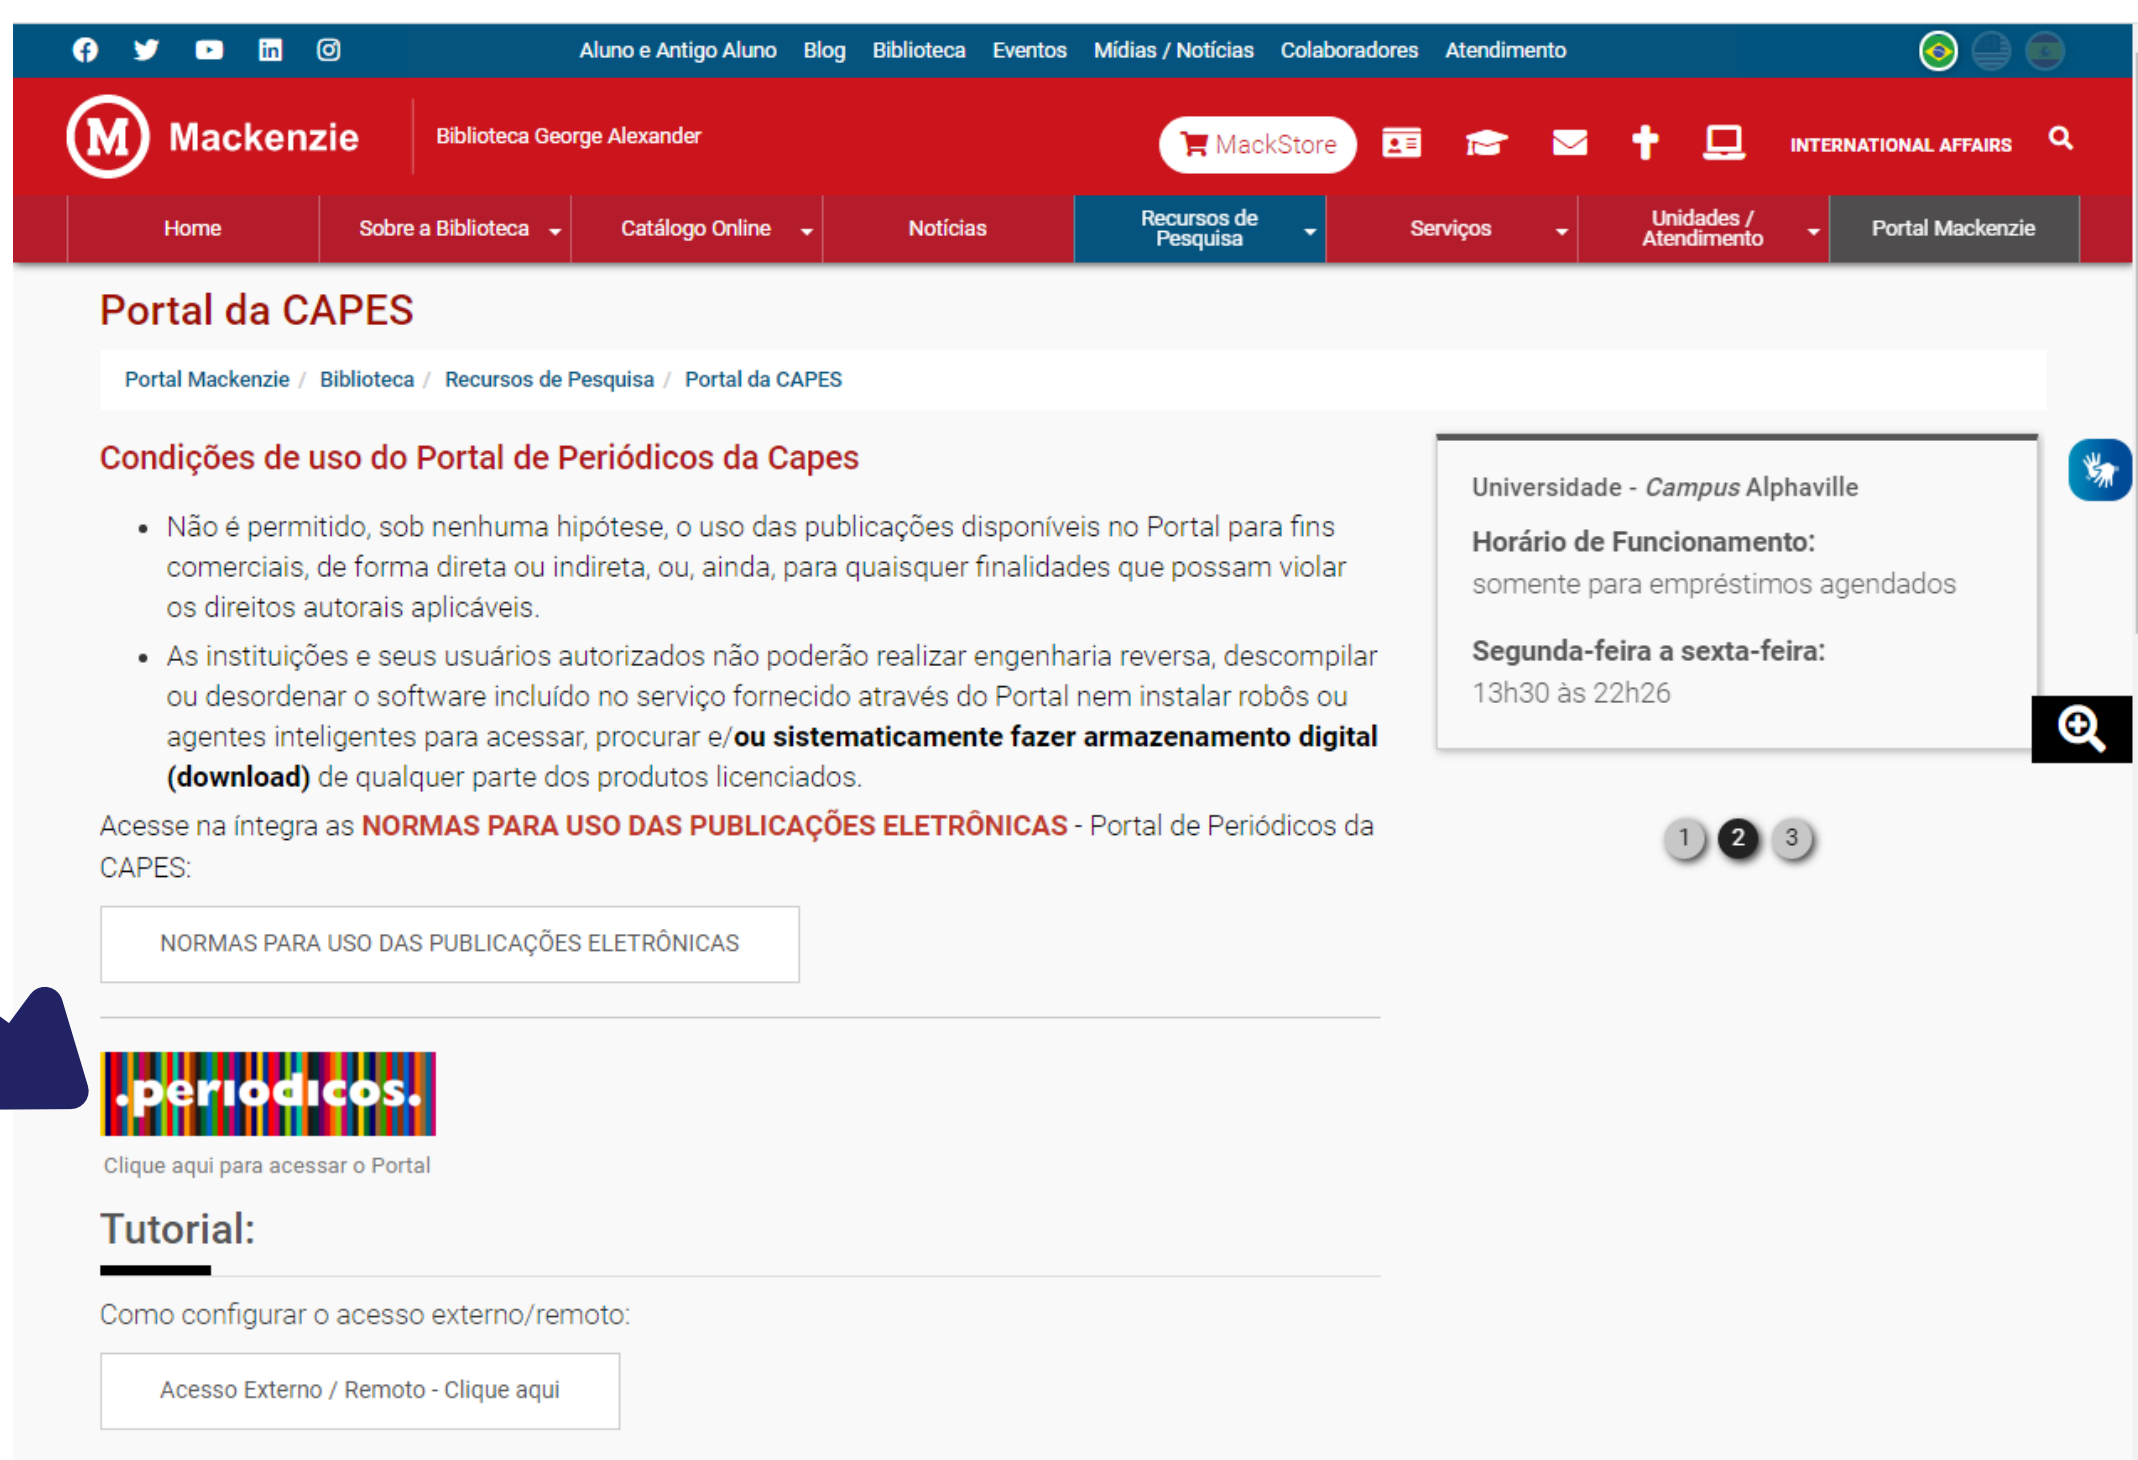

# Acesso via CAFe

UNIVERSIDADE PRESBITERIANA MACKENZIE

## 1. Acesse o Portal da Biblioteca e clique no ícone Capes

## 2. Clique em periódicos para acessar o Portal